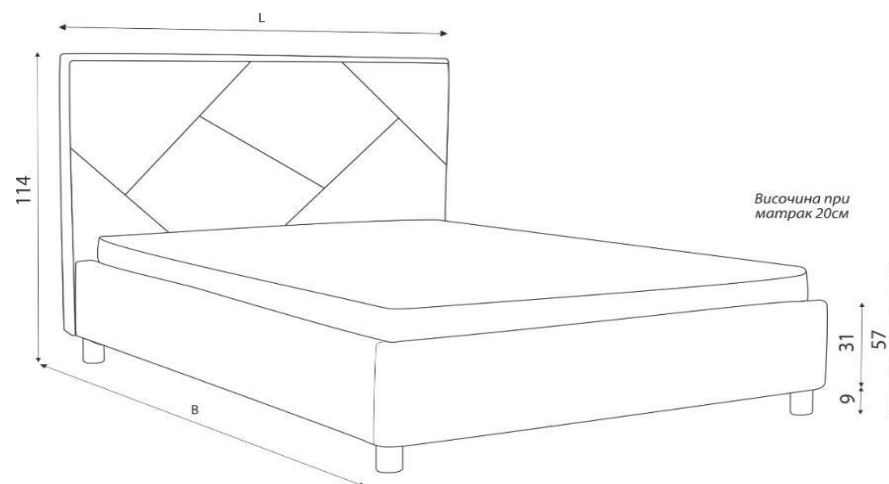

Амадеус / Amadeus

легло Amadeus

размери в см	за матрак	II група	III група	IV група	aqua clean TECHNOLOGY
152 / 216 / 114	140 / 200	1,056 лв.	1,151 лв.	1,216 лв.	1,277 лв.
172 / 216 / 114	160 / 200	1,136 лв.	1,236 лв.	1,306 лв.	1,362 лв.
192 / 216 / 114	180 / 200	1,222 лв.	1,324 лв.	1,396 лв.	1,456 лв.