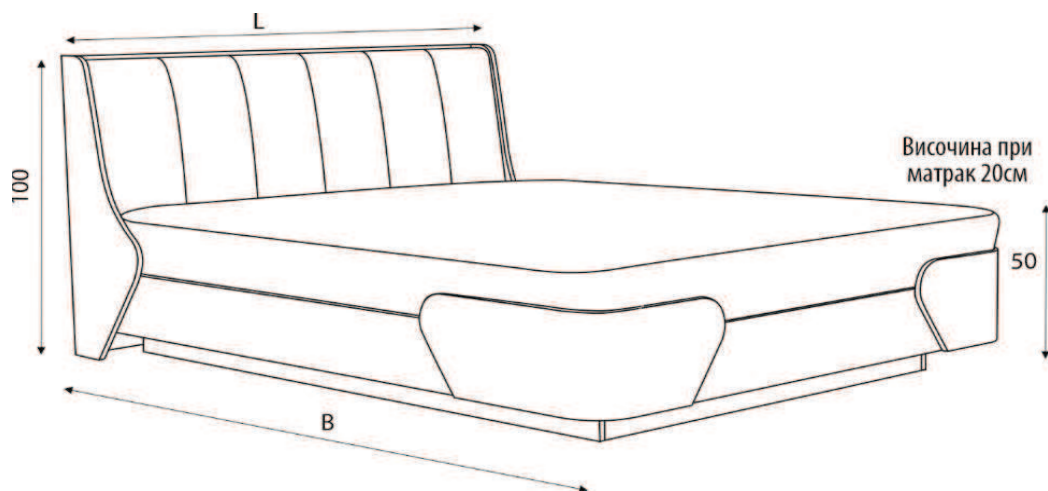

### легло Chance

---

размери в см		за матрак	цена*
L	B		
124 / 224	120 / 200		1,258 лв.
144 / 224	140 / 200		1,278 лв.
<b>164 / 224</b>	<b>160 / 200</b>		<b>1,298 лв.</b>
184 / 224	180 / 200		1,398 лв.

\*Цените са без включен матрак.