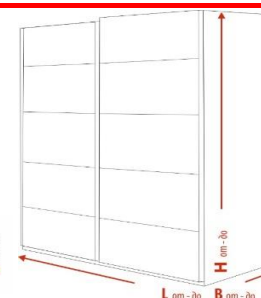

### Изтеглящ механизъм за панталони:

подходящ за зони r2 и r3 --> 53 лв./бр.

избор на  
размери  
през 1 см

H	L	L					
		от 140 до 179	от 180 до 200	от 201 до 220	от 221 до 240	от 241 до 260	от 261 до 280
180 - 220							
<b>N</b> B 55 - 70		1 255 лв.	1 285 лв.	1 325 лв.			
<b>N+</b> B 63 - 70		<i>с вътрешни чекмеджета</i>					
		1 555 лв.	1 585 лв.	1 625 лв.			
<b>S</b> B 55 - 70			1 315 лв.	1 355 лв.	1 395 лв.		
<b>S+</b> B 63 - 70		<i>с вътрешни чекмеджета</i>					
			1 615 лв.	1 655 лв.	1 695 лв.		
<b>Z</b> B 55 - 70		<i>с три врати</i>					
					1 735 лв.	1 795 лв.	

H	L	L					
		от 180 до 200	от 201 до 220	от 221 до 240	от 241 до 260	от 261 до 280	
221 - 250							
<b>N</b> B 55 - 70		1 415 лв.	1 465 лв.				
<b>N+</b> B 63 - 70		<i>с вътрешни чекмеджета</i>					
		1 715 лв.	1 765 лв.				
<b>S</b> B 55 - 70		1 425 лв.	1 475 лв.	1 525 лв.			
<b>S+</b> B 63 - 70		<i>с вътрешни чекмеджета</i>					
		1 725 лв.	1 775 лв.	1 825 лв.			
<b>Z</b> B 55 - 70		<i>с три врати</i>					
					1 855 лв.	1 895 лв.	