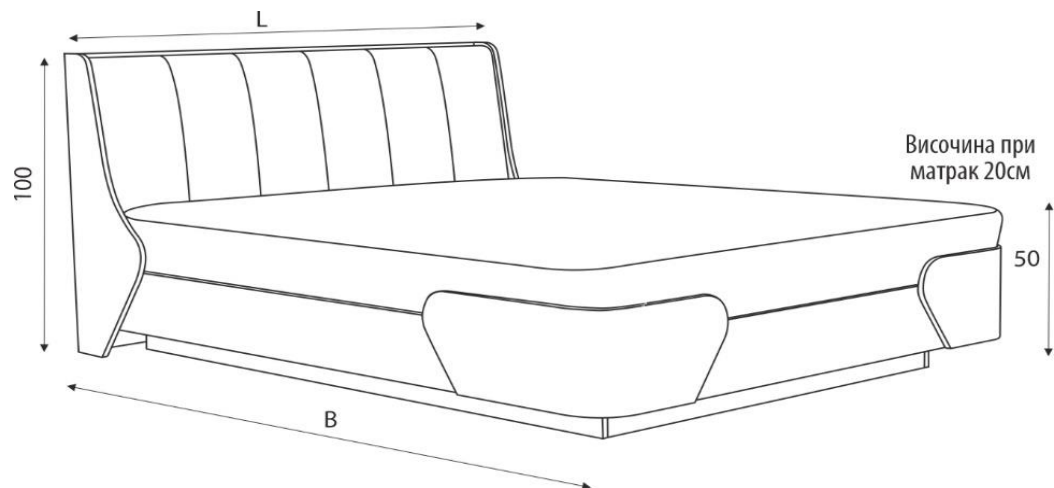

Ченс / Chance

легло Chance

размери в см		за матрак	цена*
L	B		
124 / 224	120 / 200		1,258 лв.
144 / 224	140 / 200		1,278 лв.
164 / 224	160 / 200		1,298 лв.
184 / 224	180 / 200		1,398 лв.

*Цените са без включен матрак.