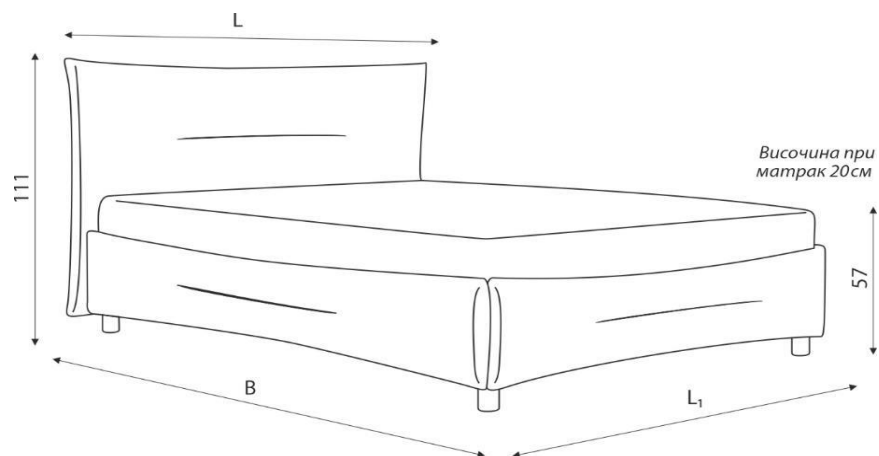

Хелена / Helena

легло Helena

размери в см		за матрак	II група	III група	IV група	aqua clean TECHNOLOGY
L (L1)	B					
162(156) / 205	144 / 190		1,178 лв.	1,272 лв.	1,338 лв.	1,392 лв.
182(176) / 205	164 / 200		1,248 лв.	1,350 лв.	1,420 лв.	1,476 лв.
138(132) / 215	120 / 200		1,132 лв.	1,224 лв.	1,288 лв.	1,342 лв.
158(152) / 215	140 / 200		1,178 лв.	1,272 лв.	1,338 лв.	1,392 лв.
178(172) / 215	160 / 200		1,248 лв.	1,350 лв.	1,420 лв.	1,476 лв.
198(192) / 215	180 / 200		1,308 лв.	1,412 лв.	1,486 лв.	1,546 лв.

*Цените са без включен матрак.

**<http://www.aquaclean.com>

За всички тапицирани мебели са възможни отклонения в габаритните размери до +/- 2 см

Всички цени са препоръчителни в лева за 1 брой с включен ДДС.