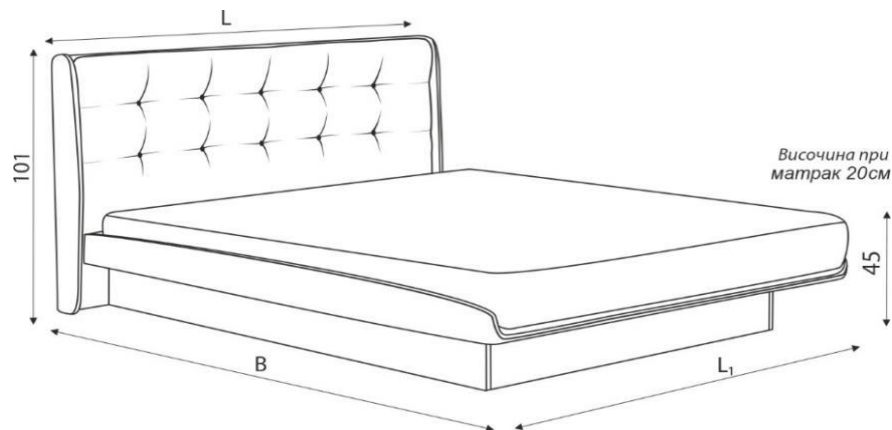

Рафавело / Raffaello

легло Raffaello

размери в см		за матрак	II група	III група	IV група	aqua clean TECHNOLOGY
L (L1)	B					
159(150) / 211	140 / 200		1,016 лв.	1,110 лв.	1,176 лв.	1,226 лв.
179(170) / 211	160 / 200		1,098 лв.	1,196 лв.	1,263 лв.	1,318 лв.
199(190) / 211	180 / 200		1,142 лв.	1,234 лв.	1,298 лв.	1,348 лв.

*Цените са без включен матрак.

**<http://www.aquaclean.com>

За всички тапицирани мебели са възможни отклонения в габаритните размери до +/- 2 см

Всички цени са препоръчителни в лева за 1 брой с включен ДДС.