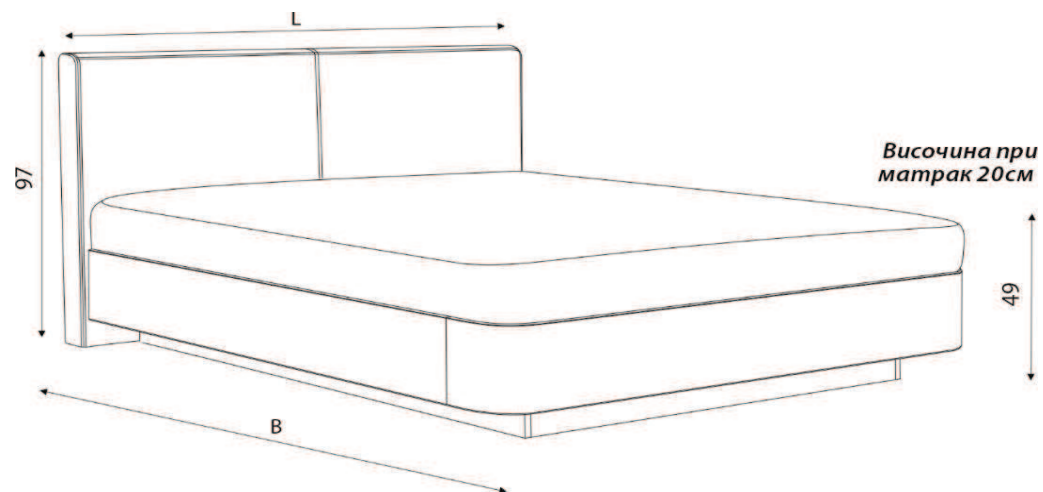

Бианка /Bianca

легло Bianca

размери в см		за матрак	група II и III
L	B		
129 / 216	120 / 200		1,258 лв.
149 / 216	140 / 200		1,278 лв.
169 / 216	160 / 200		1,298 лв.
189 / 216	180 / 200		1,398 лв.

*Цените са без включен матрак.